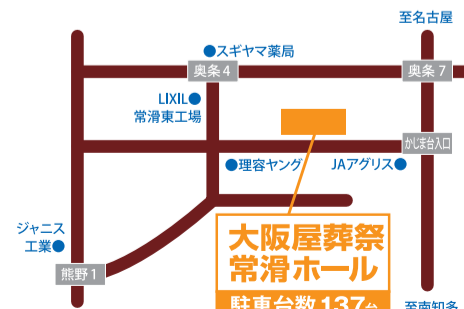

第6回 終活フェア

11月30日(土)

時間 10:00▶14:00

場所 大阪屋葬祭 常滑ホール

笑顔でお別れ、残された家族のために

一緒に過ごしたお人形へ感謝の気持ちを伝えませんか？

人形供養祭

常滑ホールへお持ちください

1体目~3体目まで 500円

以上3体目ごとに 500円

雛人形、五月人形、ぬいぐるみなどお人形をお持ちください

※ガラスケース・アクリルケース等、割れ物は受付できません。お持ち頂いた場合はお持ち帰りいただきます。

ウラ面にもイベント盛りだくさん

誠意を込めて安心のお手伝い

大阪屋葬祭

常滑ホール

ホームページはこちら

大阪屋葬祭 | 検索

年中無休

24時間体制

TEL0569-35-4949 (代表)

さいご し く し く

大阪屋リビング
〒479-0824 常滑市白山町1丁目211番地の1
TEL0569-34-4049

常滑ホール

〒479-0824 常滑市白山町1丁目161番地
TEL0569-35-4949 (代表)

常滑ホール
近日リニューアル
オープン予定

大阪屋葬祭
常滑ホール
駐車台数 137台

鬼崎ホール 〒479-0841 常滑市明和町2丁目101番地
TEL0569-36-2345

阿久比ホール 〒470-2212 阿久比町大字卯坂字知原岬 17-1
TEL0569-49-4949